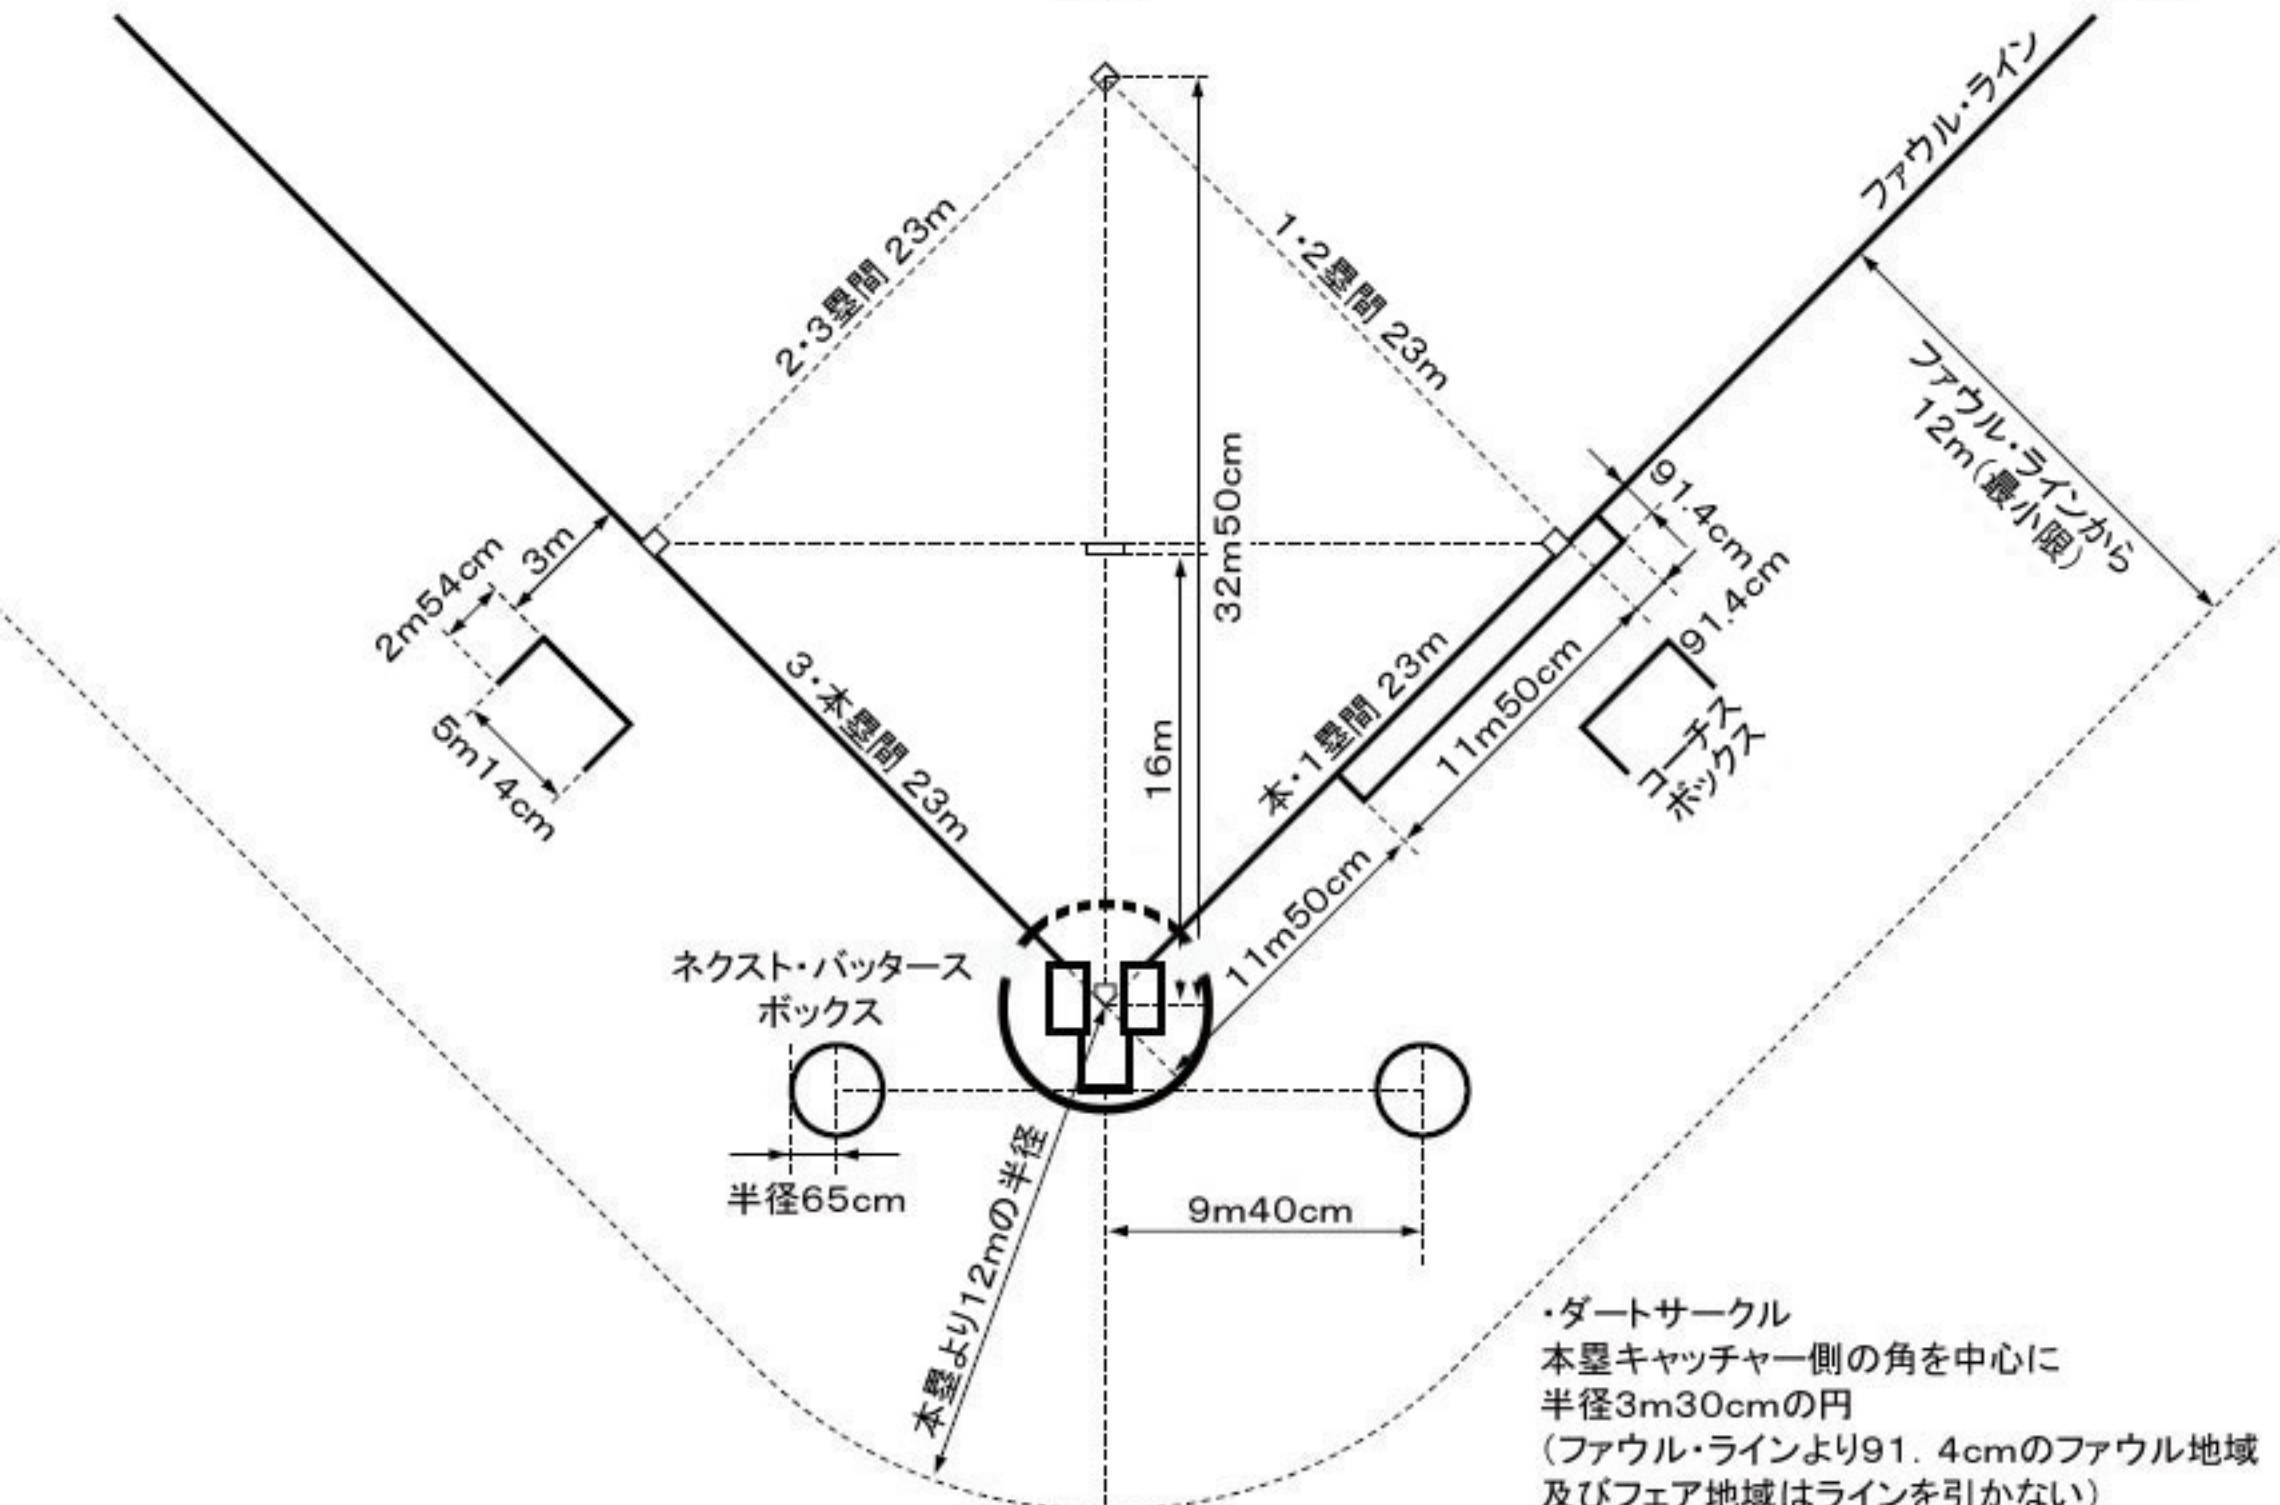

本塁から中堅
85m

本塁から両翼
70m

・ダートサークル
本塁キャッチャー側の角を中心に
半径3m30cmの円
(ファウル・ラインより91.4cmのファウル地域
及びフェア地域はラインを引かない)